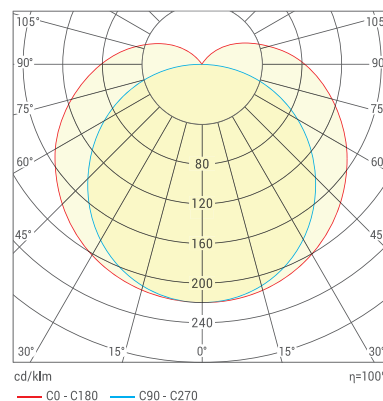

- Матовый рассеиватель с невысокой габаритной яркостью или прозрачный с повышенной световой отдачей.
- Надежный высокоэффективный драйвер с КПД 92%.
- Стабильность характеристик на протяжении всего срока службы – не менее 40000 часов.
- Установка накладным или подвесным способом при помощи металлических клипс.
- В комплекте 2 герметичных кабельных ввода.

КСС

Артикул	Мощность, Вт	Световой поток, лм	Цветовая температура, К	Рассеиватель
ДСП14-32-001-4К	32	4000	◇ 4000	Матовый
ДСП14-32-001-6К	32	4000	◆ 6500	Матовый
ДСП14-32-002-4К	32	4300	◇ 4000	Прозрачный
ДСП14-32-002-6К	32	4300	◆ 6500	Прозрачный