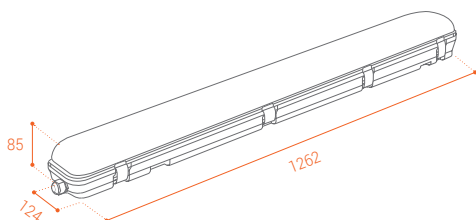

Артикул	Мощность, Вт	Световой поток, лм	Цветовая температура, К	Рассеиватель
ДСП14-32-001-4К	32	4000	◇ 4000	Матовый
ДСП14-32-001-6К	32	4000	◆ 6500	Матовый
ДСП14-32-002-4К	32	4300	◇ 4000	Прозрачный
ДСП14-32-002-6К	32	4300	◆ 6500	Прозрачный